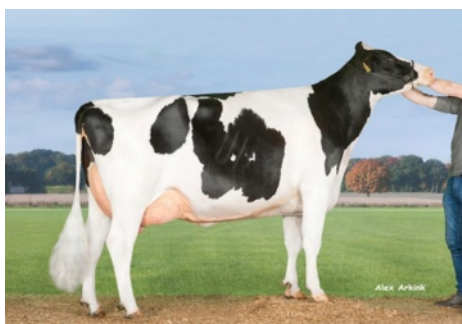

HOLŠTÝNSKÝ SKOT

CRISIS

Cross: Sound System X Josuper X Mogul

Narozen:14/02/2018

TPI	2647
NM	680
Mléko	596 Kg
Bílkovina	20 Kg
% Bílkovin	0.01 %
Tuk	39 Kg
% Tuku	0.12 %
PH typ	1.05
Rel	81 %

Vemeno	1.04
Končetiny	0.08
Som. buňky	3.00
Dlouhověkost	2.0
DPR	-1.8
Porody	2.7
CCR	-1.0

NEO-859(G)

Otec: Mirabell Soundsystem ET TL
Matka: Dg Dv Christel

- Vysoký Net Merit
- Dobrá produkce a složky
- Dobrý exteriér
- Mělké vemeno
- Vlastní plodnost RPH 116

DG DV Crisis

DG DV Crisis

Bába: Dg Caley

Znaky		-2	-1	0	1	2
Rámec	+1.06	malý				velký
Konstituce	+0.57	slabá				silná
Hl. těla	+0.70	mělká				hluboká
Mléčný typ	+1.26	slabý				výrazný
Sklon zádě	+0.72	zdvížená				sražená
Šířka zádě	+0.33	úzká				široká
Postoj z. končetin	+0.49	strmý				šavlovitý
Postoj ze zadu	+0.14	sevřený				otevřený
Úhel spěnky	+0.50	plochý				strmý
Skóre končetin	+0.34	nízké				vysoké
Přední upnutí	+0.57	slabé				výrazné
Zadní výška vem.	+2.06	nízká				vysoká
Zadní šířka vem.	+1.98	úzká				široká
Závěsný vaz	+0.83	slabý				výrazný
Hloubka vem.	+0.24	hluboké				mělké
Rozm. př. struků	+0.58	daleko				blízko
Rozm. zad.struků	+1.17	daleko				blízko
Délka Struků	-0.25	krátké				dlouhé