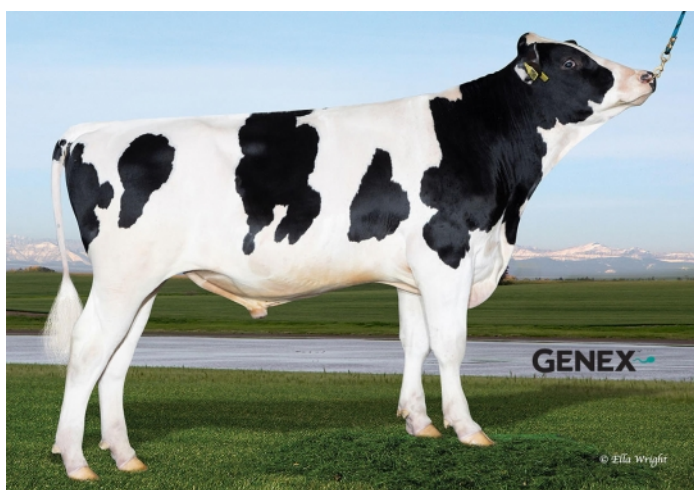

HOLŠTÝNSKÝ SKOT

BECHARMED

Cross: Altapowerbuck X Rocketfire X Milktime

Narozen: 23/08/2022

TPI	3051
NM	1192
Mléko	1196 Kg
Bílkovina	40 Kg
% Bílkovin	0.02 %
Tuk	40 Kg
% Tuku	-0.04 %
PH typ	0.20
Rel	79 %

Vemeno	0.53
Končetiny	-0.20
Som. buňky	2.56
Dlouhověkost	7.3
DPR	0.3
Porody	2.2
CCR	5.9

()

Otec: Peak Altapowerbuck-ET
Matka: Peak Cabo 33098-ET

- Velmi vysoká produkce mléka
- Výborný NM
- Střední rámce
- Struky od sebe
- A2A2 BB

Peak Becharmed-ET

Lake-Effect Spirit Collen EX-93

Znaky		-2	-1	0	1	2
Rámec	-0.23	malý				velký
Konstituce	+0.21	slabá				silná
Hl. těla	-0.15	mělká				hluboká
Mléčný typ	+0.67	slabý				výrazný
Sklon zádě	+0.10	zdvížená				sražená
Šířka zádě	-0.04	úzká				široká
Postoj z. končetin	-0.67	strmý				šavlovitý
Postoj ze zadu	-0.01	sevřený				otevřený
Úhel spěnky	-0.13	plochý				strmý
Skóre končetin	-0.29	nízké				vysoké
Přední upnutí	+0.27	slabé				výrazné
Zadní výška vem.	+1.04	nízká				vysoká
Zadní šířka vem.	+1.83	úzká				široká
Závěsný vaz	-0.46	slabý				výrazný
Hloubka vem.	-0.70	hluboké				mělké
Rozm. př. struků	-0.34	daleko				blízko
Rozm. zad.struků	-0.28	daleko				blízko
Délka Struků	-0.32	krátké				dlouhé